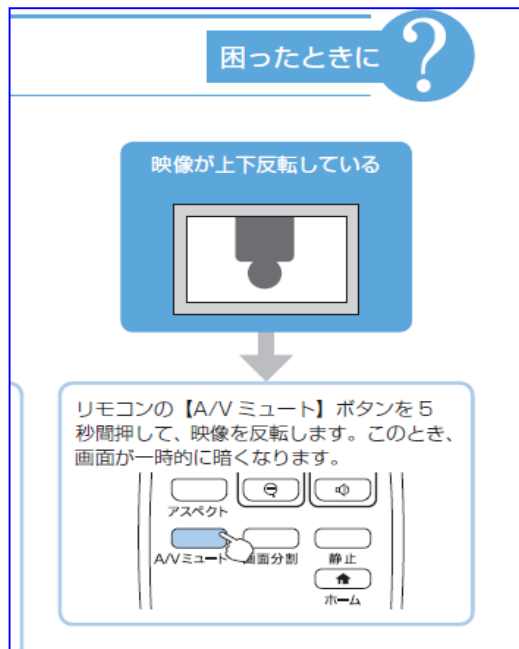

- ☆操作説明書は、技術部で保管しています。
  閲覧を希望される方は、SSN-HPの技術部の連絡フォームから連絡して下さい。
- ☆トラブルの時も同様に、技術部の連絡フォームからご連絡をお願いします。