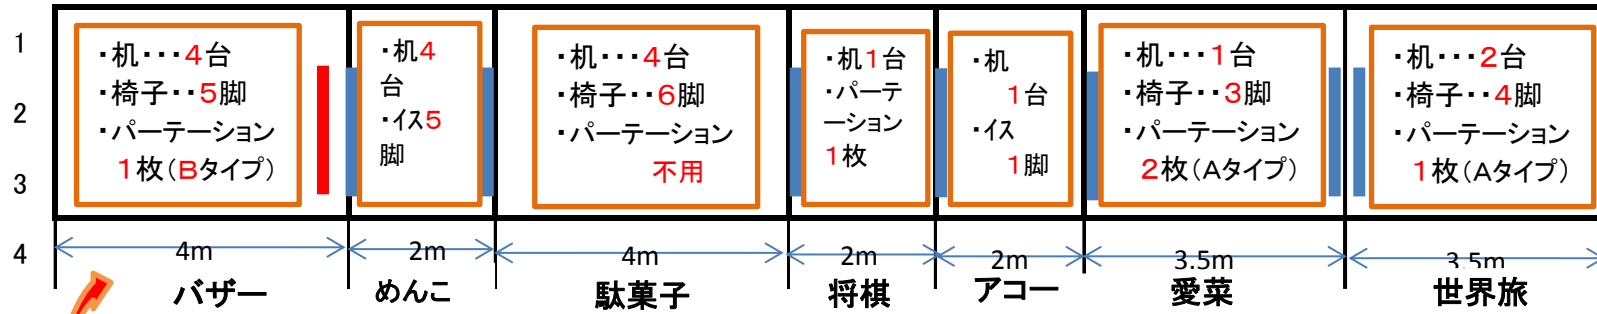

出店平面図(拡大)

展示平面図(拡大)

- 展示テーブル
- 内数字説明
- ①～③…個人作品
 - ④…筆あそびG作品
 - ⑤～⑧…登山C作品
 - ⑨～⑮…PC絵画C作品
 - ⑯～⑲…デジカメC作品
 - ⑳～㉸…水彩画C作品
 - ㉹～㉿…個人作品

クラブ共同出店

- 喫茶 華・花……………机3台・椅子2脚・パーテーション1枚
- ソフトドリンク&ビール……………机3台・椅子5脚
- 予約弁当販売……………机2台・椅子2脚