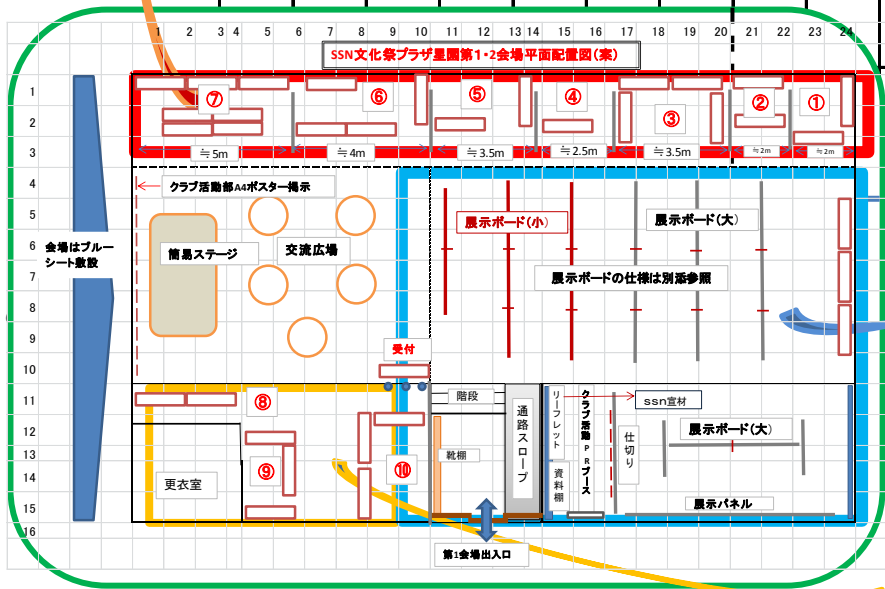

出店平面図(拡大)

展示平面図(拡大)

- 展示テーブル
- 内数字説明
- ①～③…個人作品
 - ④…筆あそびG作品
 - ⑤～⑧…登山C作品
 - ⑨～⑮…PC絵画C作品
 - ⑯～⑲…デジカメC作品
 - ⑳～㉸…水彩画C作品
 - ㉹～㉿…個人作品

クラブ共同出店

- 喫茶 華・花……………机3台・椅子2脚・パーテーション1枚
- ソフトドリンク&ビール……………机3台・椅子5脚
- 予約弁当販売……………机2台・椅子2脚