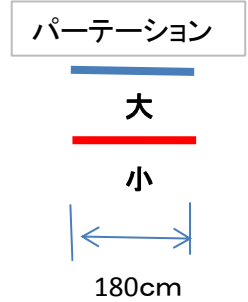

出店平面図(拡大)

展示平面図(拡大)

- 展示テーブル
- 内数字説明
- ①～③…個人作品
 - ④…筆あそびG作品
 - ⑤～⑧…登山C作品
 - ⑨～⑮…PC絵画C作品
 - ⑯～⑲…デジカメC作品
 - ⑳～㉸…水彩画C作品
 - ㉹～㉿…個人作品

クラブ共同出店

- 喫茶 華・花……………机3台・椅子2脚・パーテーション1枚
- ソフトドリンク&ビール……………机3台・椅子5脚
- 予約弁当販売……………机2台・椅子2脚