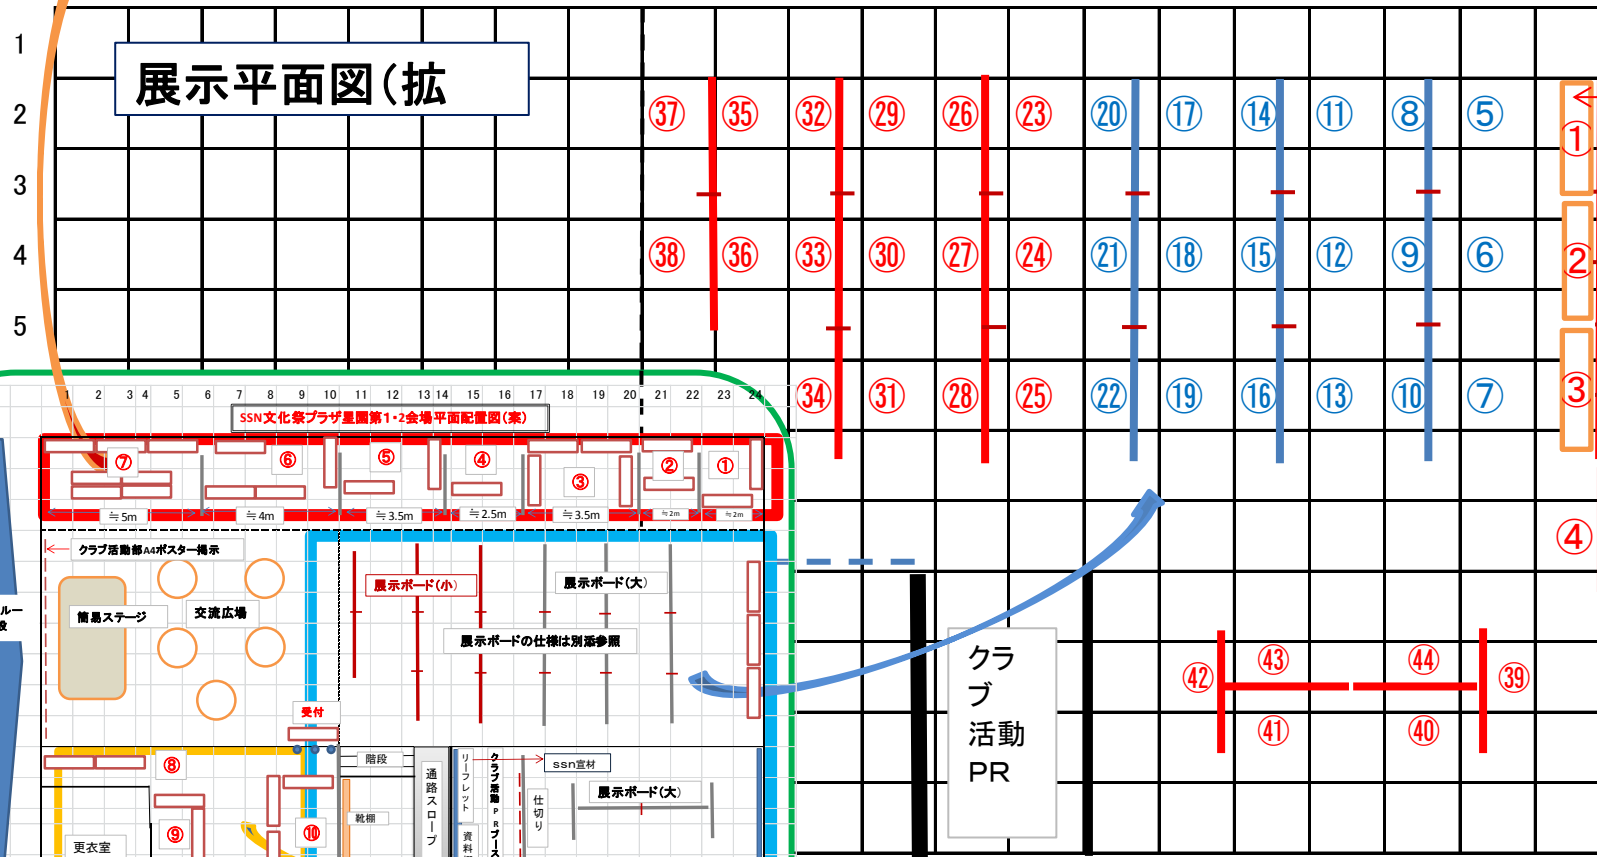

出店平面図(拡大)

展示平面図(拡大)

- 展示テーブル
- 内数字説明
- ①～③…個人作品
 - ④…筆あそびG作品
 - ⑤～⑧…登山C作品
 - ⑨～⑮…PC絵画C作品
 - ⑯～⑲…デジカメC作品
 - ⑳～㉸…水彩画C作品
 - ㉹～㉿…個人作品

クラブ共同出店

- 喫茶 華・花……………机3台・椅子2脚・パーテーション1枚
- ソフトドリンク&ビール……………机3台・椅子5脚
- 予約弁当販売……………机2台・椅子2脚