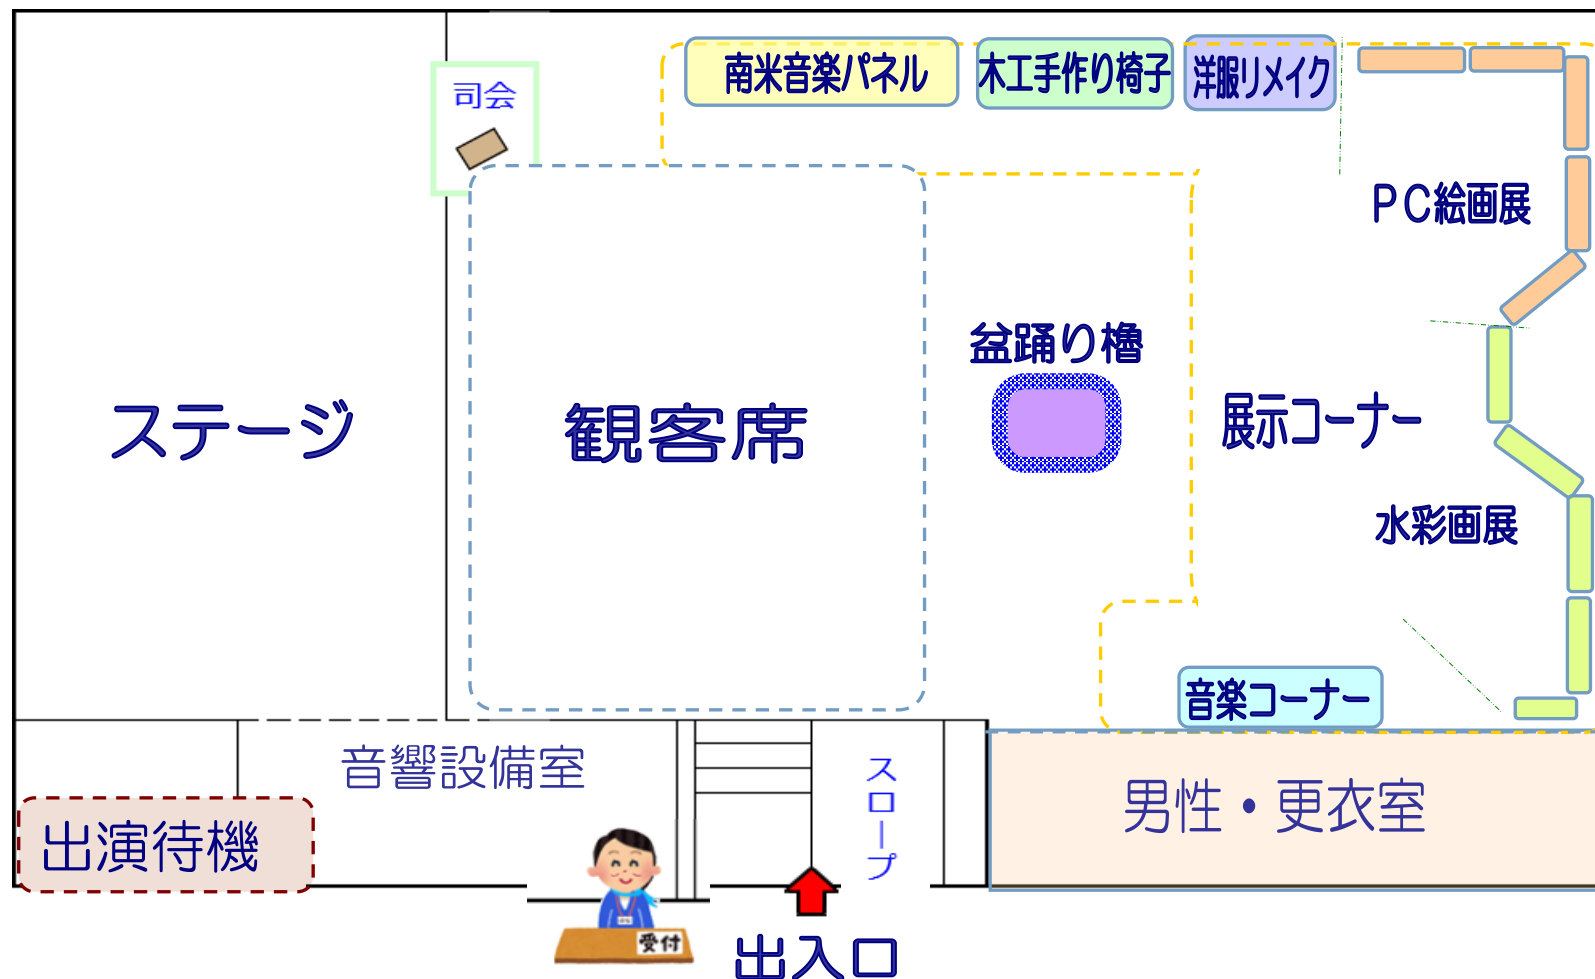

# 活動室「ステージ&展示」の配置図

(2024.9.20)修正-3

## 【文化祭・来場時のご注意】

- 1、会場内（ステージ&展示会場&出店会場&休憩室）は外履きでの往来が可能です。
- 2、会場内では、マスク着用を推奨します。  
（自分のために、そして仲間のためにマスク着用を！！）